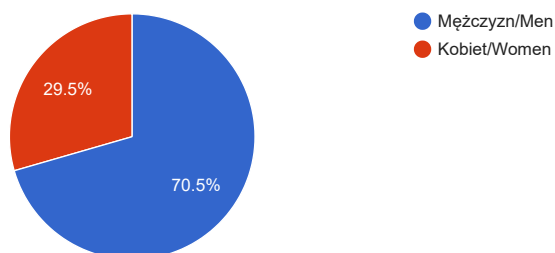

29. Międzynarodowy Półmaraton Philips

Piła, 08.09.2019

Półmaraton 21,0975 km

Szczegółowe statystyki zapisów

Registration statistics (<http://online.datasport.pl/zapisy/portal/zawody.php?zawody=4510>)

Zapisanych

Registered

Open	3447
Mężczyzn Men	2431
Kobiety Women	1016

Zapisanych / Registered

Wystartowało

Started

Open	2685
Mężczyzn Men	1910
Kobiety Women	775