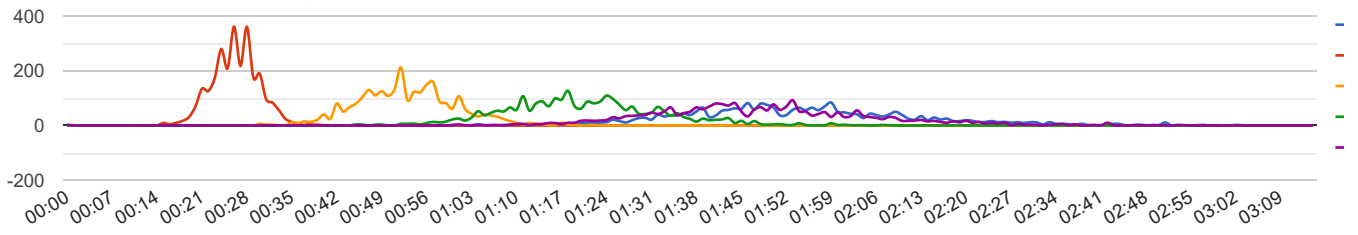

On finish

Open	2668
Mężczyzn Men	1901
Kobiety Women	767

Ukończyło / On Finish

● Mężczyzn/Men
● Kobiet/Women

Kategorie
Age Groups

M40	728
M30	629
K30	316
K40	258
M20	256
M50	210
K20	125
M60	63
K50	51
K60	16
M70	12
M75	3
K70	1

W kat. wiekowych / In Age Groups

● M40
● M30
● K30
● K40
● M20
● M50
● K20

▲ 1/2 ▼

Kraje
Countries

POL	2633
ISR	12
GBR	5
BLR	5
KEN	4
GER	3
ITA	1
SVK	1
AUS	1
ETH	1
SWE	1
UKR	1

Ilość zawodników na minutę

Miasta
Cities

PIŁA	266
POZNAŃ	248
WARSZAWA	80
BYDGOSZCZ	69
SZCZECIN	58
WROCLAW	54
	50
ZŁOTÓW	41
ŁÓDŹ	37
SZCZECINEK	34
GDAŃSK	29
KOSZALIN	28
WAŁCZ	28
GNIEZNO	24
GDYNIA	23
TORUŃ	23
LESZNO	20
ŚWIDWIN	19
WRZEŚNIA	17
POZNAN	17
KOMORNIKI	15
SŁUPSK	15
STARGARD	15
TRZCIANKA	14
KRAKÓW	14
WŁOCŁAWEK	14
ZIELONA GÓRA	13
INOWROCLAW	13
GORZÓW WIELKOPOLSKI	12
LUBOŃ	11