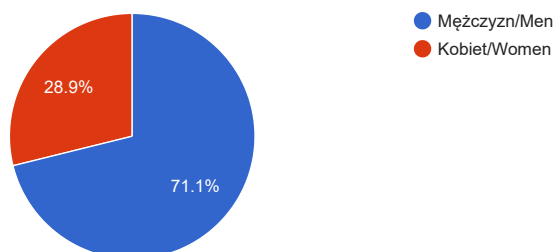

Registered

Open	3447
Mężczyzn Men	2431
Kobiety Women	1016

Zapisanych / Registered

Wystartowało

Started

Open	2685
Mężczyzn Men	1910
Kobiety Women	775

Wystartowało / Started

Ukończyło

On finish

Open	2668
Mężczyzn Men	1901
Kobiety Women	767

Ukończyło / On Finish

● Mężczyzn/Men
● Kobiet/Women

Kategorie
Age Groups

M40	728
M30	629
K30	316
K40	258
M20	256
M50	210
K20	125
M60	63
K50	51
K60	16
M70	12
M75	3
K70	1