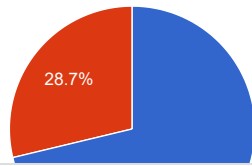

Registered

Open	3447
Mężczyzn Men	2431
Kobiety Women	1016

Zapisanych / Registered

Wystartowało

Started

Open	2685
Mężczyzn Men	1910
Kobiety Women	775

Wystartowało / Started

Ukończyło

On finish

Open	2668
Mężczyzn Men	1901
Kobiety Women	767

Ukończyło / On Finish

● Mężczyzn/Men
● Kobiet/Women

Kategorie
Age Groups

M40	728
M30	629
K30	316
K40	258
M20	256
M50	210
K20	125
M60	63
K50	51
K60	16
M70	12
M75	3
K70	1