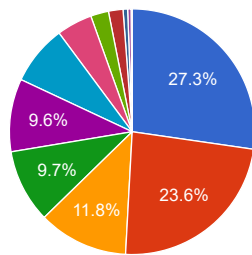

W kat. wiekowych / In Age Groups

● M40
● M30
● K30
● K40
● M20
● M50
● K20

▲ 1/2 ▼

Kraje
Countries

POL	2633
ISR	12
GBR	5
BLR	5
KEN	4
GER	3
ITA	1
SVK	1
AUS	1
ETH	1
SWE	1
UKR	1