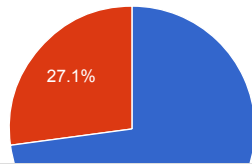

Registered

Open	4762
Mężczyzn Men	3412
Kobiety Women	1350

Zapisanych / Registered

Wystartowało

Started

Open	3647
Mężczyzn Men	2655
Kobiety Women	992

Wystartowało / Started

Ukończyło

On finish

Open	3624
Mężczyzn Men	2641
Kobiety Women	983

Ukończyło / On Finish

- Mężczyzn/Men
- Kobiet/Women

Kategorie
Age Groups

M30	1044
M40	880
K30	448
M20	424
K40	298
M50	201
K20	183
M60	82
K50	42
K60	12
M70	8
M75	1