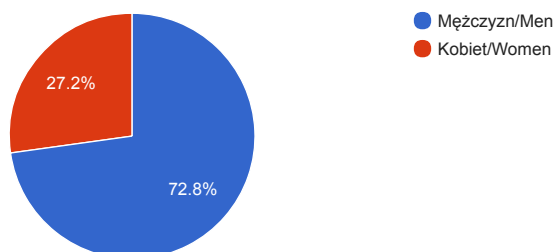

Registered

Open	4762
Mężczyzn Men	3412
Kobiety Women	1350

Zapisanych / Registered

Wystartowało

Started

Open	3647
Mężczyzn Men	2655
Kobiety Women	992

Wystartowało / Started

Ukończyło

On finish

Open	3624
Mężczyzn Men	2641
Kobiety Women	983

Ukończyło / On Finish

- Mężczyzn/Men
- Kobiet/Women

Kategorie
Age Groups

M30	1044
M40	880
K30	448
M20	424
K40	298
M50	201
K20	183
M60	82
K50	42
K60	12
M70	8
M75	1