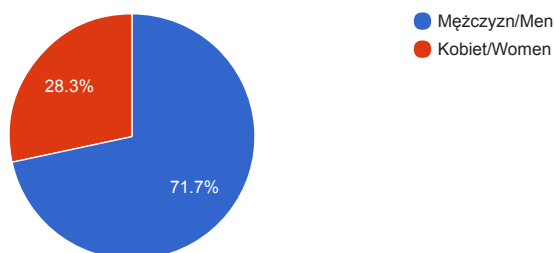

27. Międzynarodowy Półmaraton Philips

Piła, 03.09.2017

Półmaraton 21,0975 km

Szczegółowe statystyki zapisów

Registration statistics (<http://online.datasport.pl/zapisy/portal/zawody.php?zawody=2809>)

Zapisanych

Registered

Open	4762
Mężczyzn Men	3412
Kobiety Women	1350

Zapisanych / Registered

Wystartowało

Started

Open	3647
Mężczyzn Men	2655
Kobiety Women	992