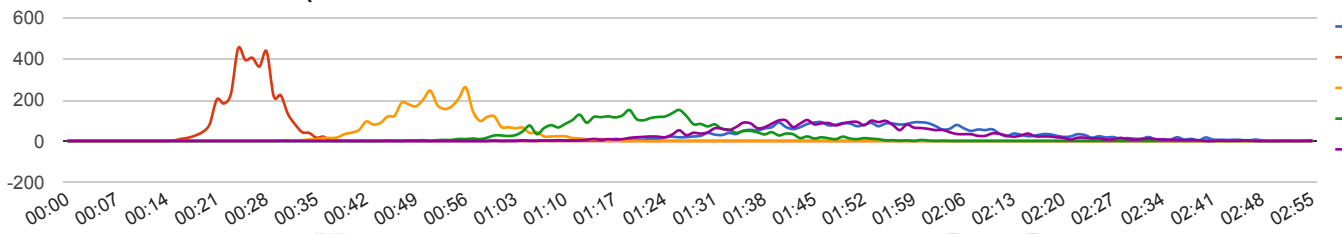

On finish

Open	3624
Mężczyzn Men	2641
Kobiety Women	983

Ukończyło / On Finish

- Mężczyzn/Men
- Kobiet/Women

Kategorie
Age Groups

M30	1044
M40	880
K30	448
M20	424
K40	298
M50	201
K20	183
M60	82
K50	42
K60	12
M70	8
M75	1

W kat. wiekowych / In Age Groups

- M30
- M40
- K30
- M20
- K40
- M50
- K20

▲ 1/2 ▼

Kraje
Countries

POL	3595
LAT	7
ROU	5
GER	4
MLT	4
KEN	4
CZE	1
GBR	1
BLR	1
MGL	1
LTU	1

Ilość zawodników na minutę

Miasta

Miasto	Ilość zawodników
Ćties	3,595
Poznań	410
Piła	244
Warszawa	129
Szczecin	129
Bydgoszcz	70
Gniezno	55
Wrocław	52
Złotów	43
Chodzież	42
Wałcz	40
Gdańsk	40
Koszalin	38
Zielona Góra	35
Gdynia	33
	33
Kraków	29
Łódź	28
Toruń	26
Kościan	26
Swarzędz	25
Stargard	24
Kołobrzeg	21
Murowana Goślina	21
Września	20
Kaczory	18
Trzcianka	18
Oborniki	18
Krotoszyn	18
Luboń	18
Gorzów Wlkp.	16
Leszno	16
Słupsk	16