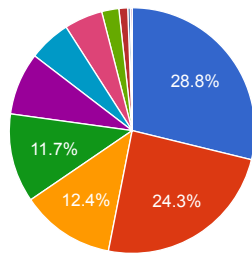

W kat. wiekowych / In Age Groups

- M30
- M40
- K30
- M20
- K40
- M50
- K20

▲ 1/2 ▼

Kraje
Countries

POL	3595
LAT	7
ROU	5
GER	4
MLT	4
KEN	4
CZE	1
GBR	1
BLR	1
MGL	1
LTU	1